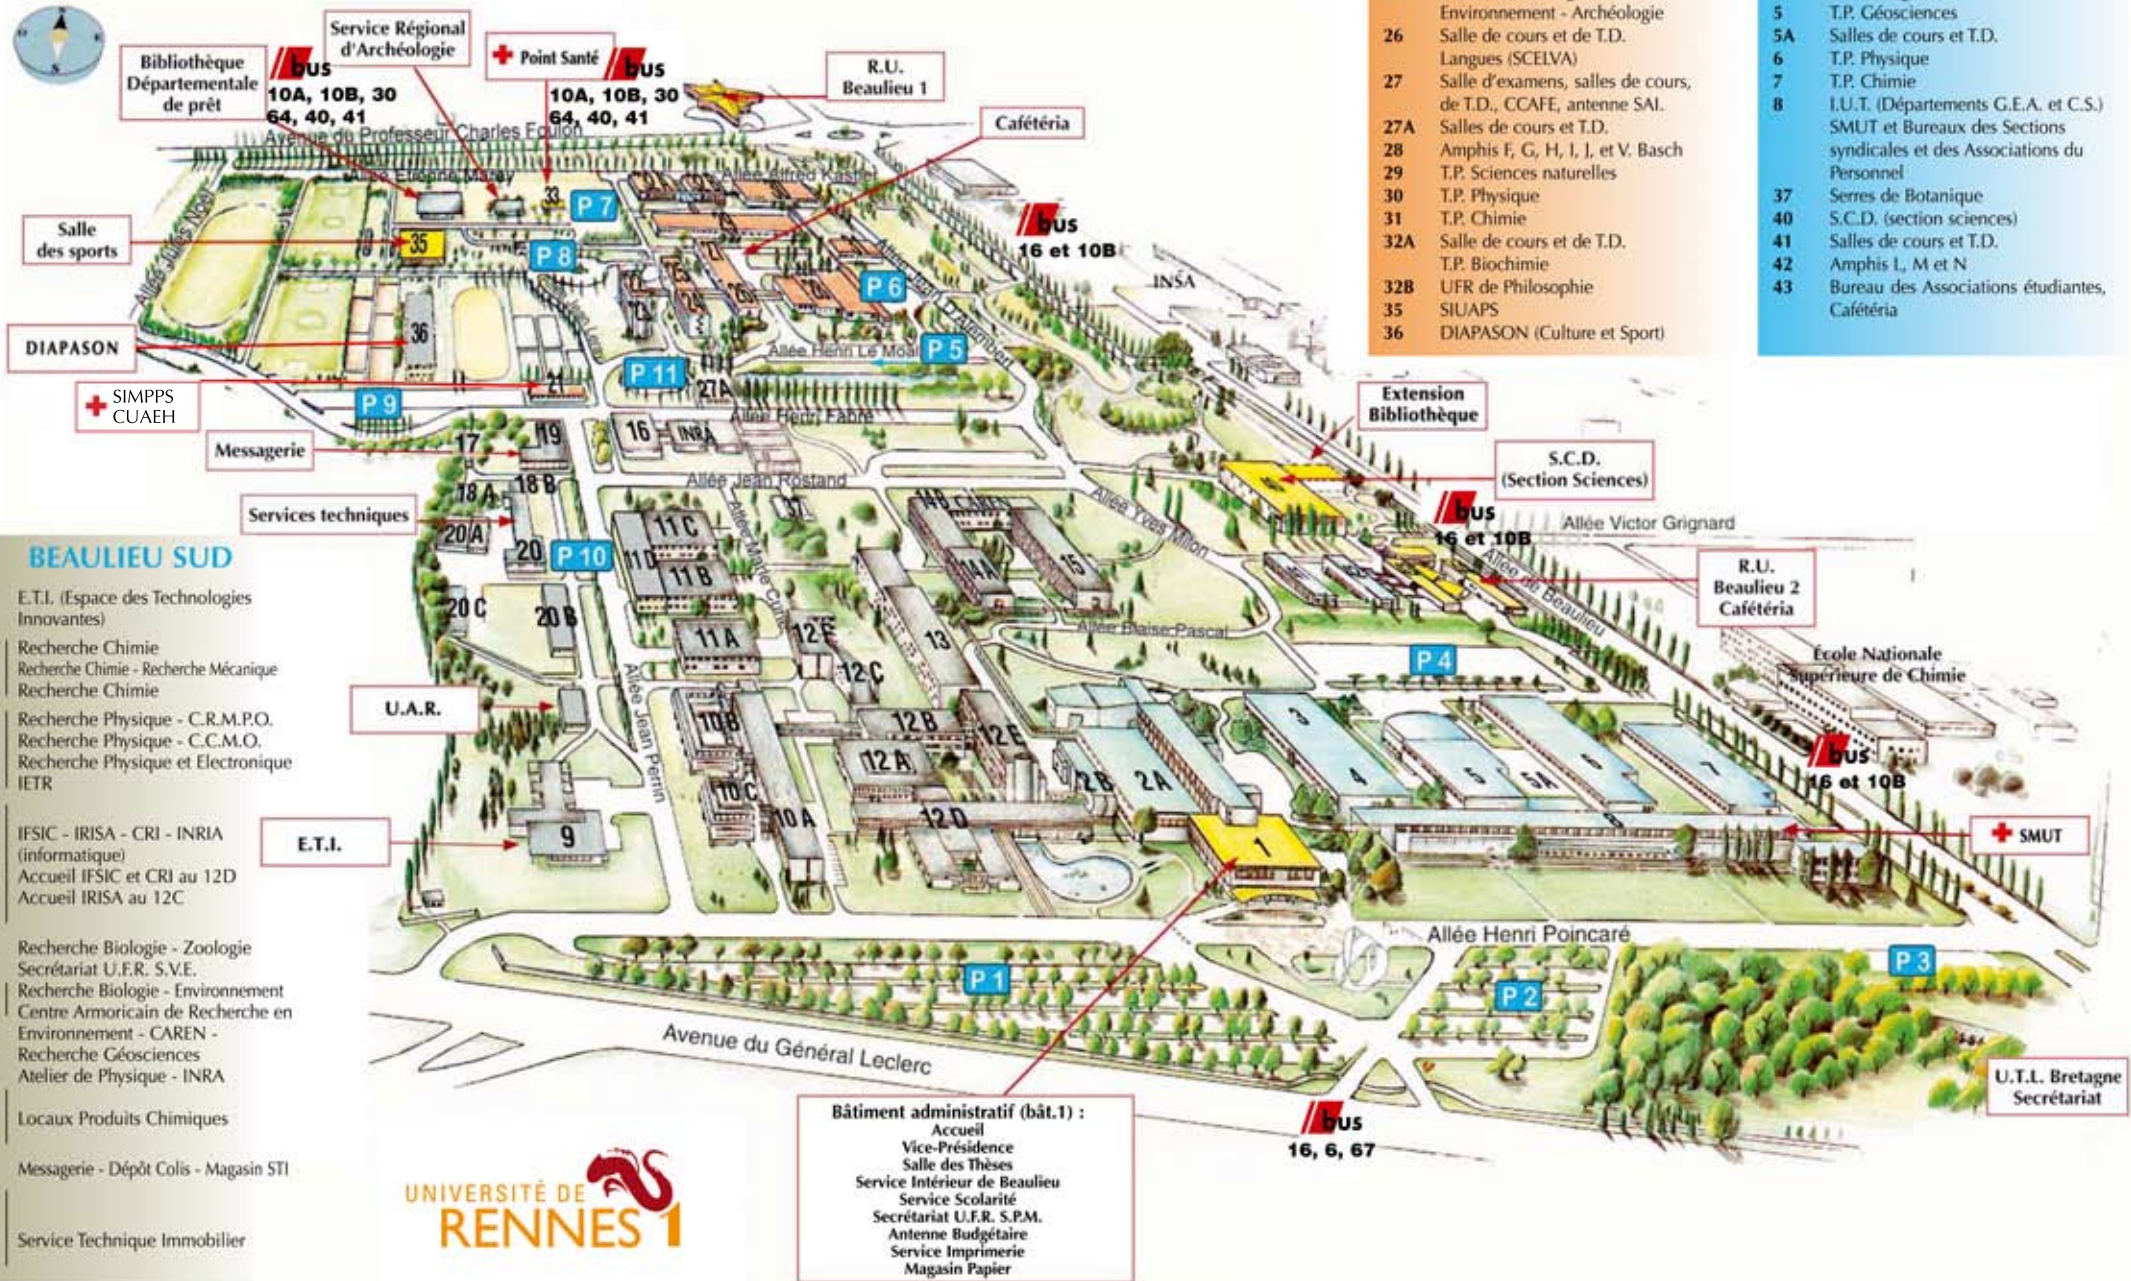

Campus Scientifique de Beaulieu

BEAULIEU NORD

- 21 Médecine préventive Universitaire (SIMPPS) - Handisup - CUAEH
- 22 Recherche Physique
- 22,23 Institut Mathématique de Rennes
- 24 Recherche Chimie
- 25 Recherche Biologie
- Environnement - Archéologie
- 26 Salle de cours et de T.D. Langues (SCELVA)
- 27 Salle d'examen, salles de cours, de T.D., CCAFE, antenne SAI.
- 27A Salles de cours et T.D.
- 28 Amphis F, G, H, I, J, et V. Basch
- 29 T.P. Sciences naturelles
- 30 T.P. Physique
- 31 T.P. Chimie
- 32A Salle de cours et de T.D. T.P. Biochimie
- 32B UFR de Philosophie
- 35 SIUAPS
- 36 DIAPASON (Culture et Sport)

BEAULIEU SUD

- 1 Administration
- 2A Enseignement, salles de cours et de T.D. Amphis A, B, C, D, E et L. Antoine
- 2B T.P. Informatique
- 3 T.P. Biologie
- 4 T.P. Biologie
- 5 T.P. Géosciences
- 5A Salles de cours et T.D.
- 6 T.P. Physique
- 7 T.P. Chimie
- 8 I.U.T. (Départements G.E.A. et C.S.) SMUT et Bureaux des Sections syndicales et des Associations du Personnel
- 37 Serres de Botanique
- 40 S.C.D. (section sciences)
- 41 Salles de cours et T.D.
- 42 Amphis L, M et N
- 43 Bureau des Associations étudiantes, Cafétéria

Bâtiment administratif (bât.1) :
 Accueil
 Vice-Présidence
 Salle des Thèses
 Service Intérieur de Beaulieu
 Service Scolarité
 Secrétariat U.F.R. S.P.M.
 Antenne Budgétaire
 Service Imprimerie
 Magasin Papier